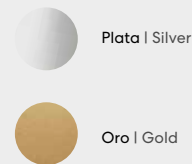

**COLORES
COLOURS**

Espejo Plata
Silver Mirror

Espejo Oro
Gold Mirror

**ESPESOR
DEPTH**

3 mm

Materiales: Espejos personalizables por corte con control numérico de metacrilato espejo de 3 mm en colores plata y oro.

PERSONALIZACIÓN TAILOR-MADE MIRRORS

ELIGE / CHOOSE:

1 DISEÑO DESIGN

Crea la forma del espejo que desees, envíanosla en formato CAD y la produciremos exactamente igual.

Design the shape you want for the mirror, provide a CAD file to get a high definition mirror.

2 TAMAÑO SIZE

Define las medidas generales de tu espejo.

Define dimensions for your tailor-made mirror.

3 COLOR COLOUR

Elige el color del espejo entre estas dos opciones.

Choose between silver or gold colours.