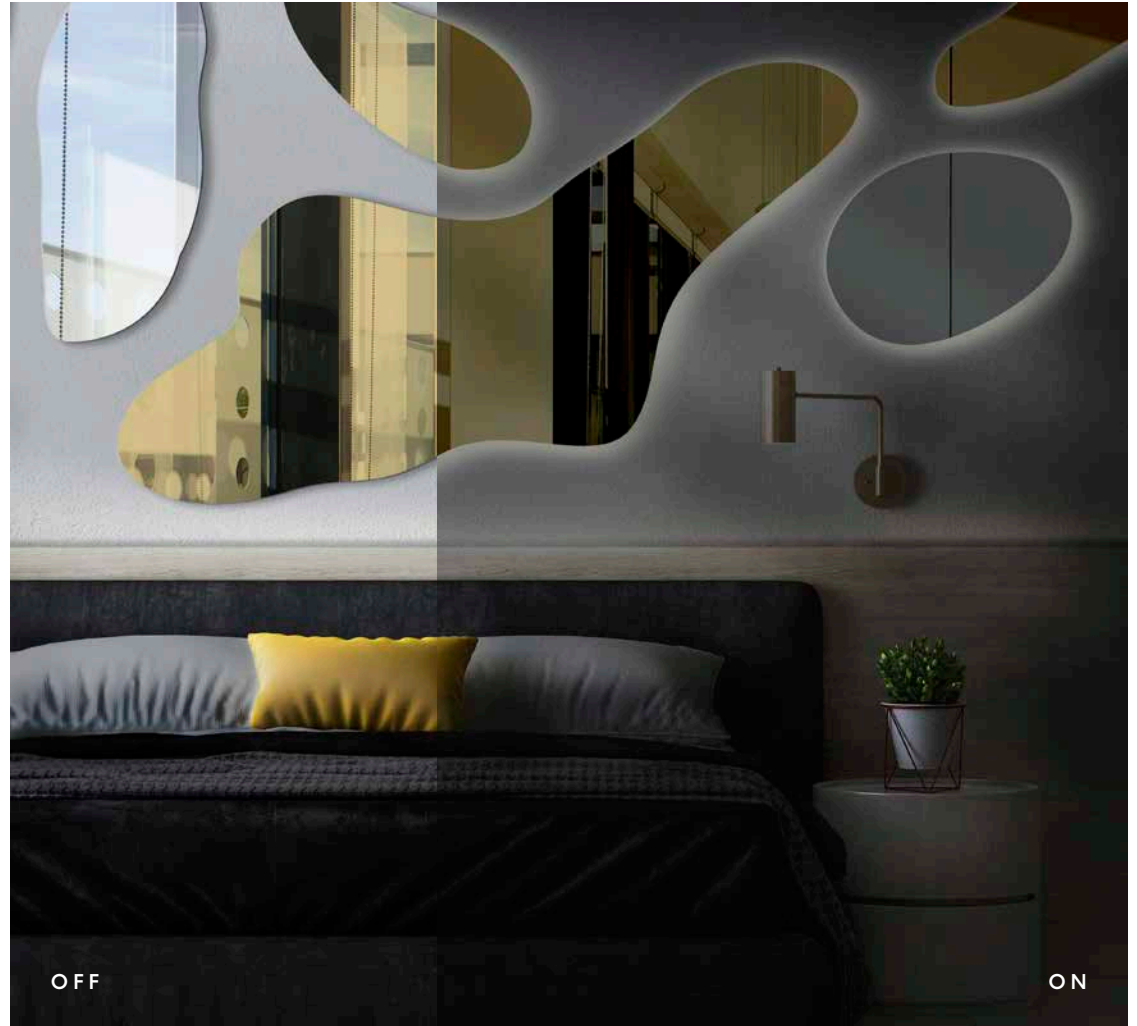

LUNATIC MIRRORS

ORGANIC

#	W x H cm	PVP
1	30 x 60 cm	52,2 €
2	55 x 35 cm	64,4 €
3	120 x 65 cm	265,2 €
4	45 x 35 cm	45,7 €
5	40 x 30 cm	40,8 €