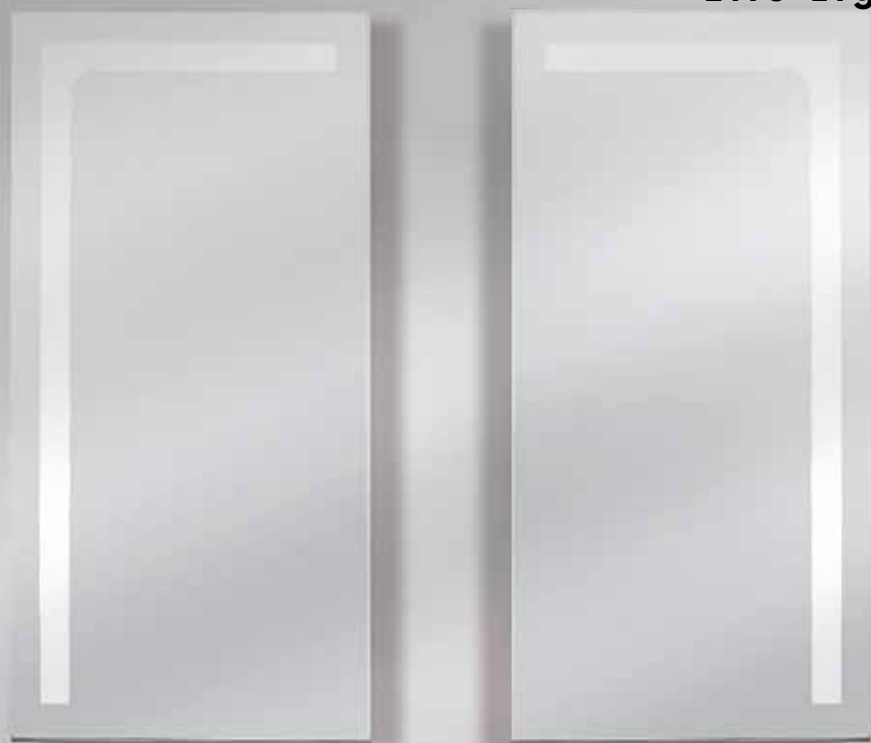

Elle Light

A medida
Custom measure

Posición tira de LED en función de las medidas.
LED strip position depending on the dimensions.

ACABADOS MARCO / FRAME FINISHES

Elle Light

LUNATIC MIRRORS

Sand Light

ESPEJOS CON BORDE ARENADO Y RETROILUMINADO CON TIRA LED